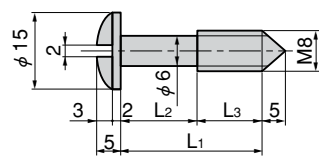

### Specifications

[C-281] ● Material: Free cutting brass bar (C3602BD)

● Finish: Chrome plating (MBCr)

[C-1281] ● Material: Stainless steel bar (SUS)

● Finish: Buffing

### Specific use

● Inspection entrance doors and window frames

[C-281-M6]

[C-281-M8]

[C-1281-B-M6]

[C-1281-B-M8]

商品番号 Product No.	RoHS	CAD	L1	L2	L3	製品質量 (g) Mass	コード Code	単価 Price	箱入数 Quantity per box
C-281-M6-1	▲	●	30	20	10	10	22153	¥170	100
C-281-M6-2	▲	●	30	22	8	9	22154	¥170	
C-281-M6-3	▲	●	20	10	10	9	22155	¥160	
C-281-M6-4	●	●	20	12	8	8	22156	¥160	
C-281-M6-5	▲	●	10	2	8	7	22157	¥160	
C-281-M8-1	▲	●	35	21	14	17	22158	¥190	
C-281-M8-2	▲	●	35	25	10	16	22159	¥190	
C-281-M8-3	▲	●	30	16	14	16	22160	¥190	
C-281-M8-4	▲	●	30	20	10	15	22161	¥190	
C-281-M8-5	▲	●	25	11	14	14	22162	¥180	
C-281-M8-6	▲	●	25	15	10	14	22163	¥180	
C-281-M8-7	▲	●	20	6	14	13	22164	¥170	
C-281-M8-8	▲	●	20	10	10	13	22165	¥170	
C-281-M8-9	▲	●	45	31	14	19	22166	¥210	
C-281-M8-10	●	●	65	51	14	24	22167	¥240	