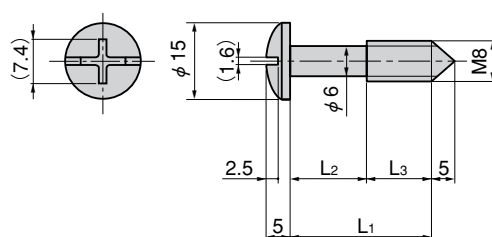

### Specifications

[C-281] ● Material: Free cutting brass bar (C3602BD)

● Finish: Chrome plating (MBCr)

[C-1281] ● Material: Stainless steel bar (SUS)

● Finish: Buffing

### Specific use

● Inspection entrance doors and window frames

[C-281-M6]

[C-281-M8]

[C-1281-B-M6]

[C-1281-B-M8]

商品番号 Product No.	RoHS	CAD	L1	L2	L3	製品質量 (g) Mass	コード Code	単価 Price	箱入数 Quantity per box
C-281-M6-1	▲	●	30	20	10	10	22153	¥170	100
C-281-M6-2	▲	●	30	22	8	9	22154	¥170	
C-281-M6-3	▲	●	20	10	10	9	22155	¥160	
C-281-M6-4	●	●	20	12	8	8	22156	¥160	
C-281-M6-5	▲	●	10	2	8	7	22157	¥160	
C-281-M8-1	▲	●	35	21	14	17	22158	¥190	
C-281-M8-2	▲	●	35	25	10	16	22159	¥190	
C-281-M8-3	▲	●	30	16	14	16	22160	¥190	
C-281-M8-4	▲	●	30	20	10	15	22161	¥190	
C-281-M8-5	▲	●	25	11	14	14	22162	¥180	
C-281-M8-6	▲	●	25	15	10	14	22163	¥180	
C-281-M8-7	▲	●	20	6	14	13	22164	¥170	
C-281-M8-8	▲	●	20	10	10	13	22165	¥170	
C-281-M8-9	▲	●	45	31	14	19	22166	¥210	
C-281-M8-10	●	●	65	51	14	24	22167	¥240	