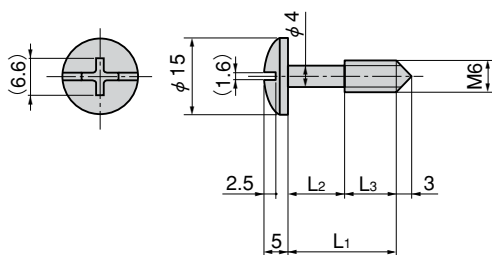

### Specifications

[C-281] ● Material: Free cutting brass bar (C3602BD)

● Finish: Chrome plating (MBCr)

[C-1281] ● Material: Stainless steel bar (SUS)

● Finish: Buffing

### Specific use

● Inspection entrance doors and window frames

[C-281-M6]

[C-281-M8]

[C-1281-B-M6]

[C-1281-B-M8]

商品番号 Product No.	RoHS	CAD	L1	L2	L3	製品質量 (g) Mass	コード Code	単価 Price	箱入数 Quantity per box
C-281-M6-1	▲	●	30	20	10	10	22153	¥170	100
C-281-M6-2	▲	●	30	22	8	9	22154	¥170	
C-281-M6-3	▲	●	20	10	10	9	22155	¥160	
C-281-M6-4	●	●	20	12	8	8	22156	¥160	
C-281-M6-5	▲	●	10	2	8	7	22157	¥160	
C-281-M8-1	▲	●	35	21	14	17	22158	¥190	
C-281-M8-2	▲	●	35	25	10	16	22159	¥190	
C-281-M8-3	▲	●	30	16	14	16	22160	¥190	
C-281-M8-4	▲	●	30	20	10	15	22161	¥190	
C-281-M8-5	▲	●	25	11	14	14	22162	¥180	
C-281-M8-6	▲	●	25	15	10	14	22163	¥180	
C-281-M8-7	▲	●	20	6	14	13	22164	¥170	
C-281-M8-8	▲	●	20	10	10	13	22165	¥170	
C-281-M8-9	▲	●	45	31	14	19	22166	¥210	
C-281-M8-10	●	●	65	51	14	24	22167	¥240	