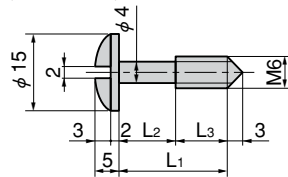

### Specifications

[C-281] ● Material: Free cutting brass bar (C3602BD)

● Finish: Chrome plating (MBCr)

[C-1281] ● Material: Stainless steel bar (SUS)

● Finish: Buffing

### Specific use

● Inspection entrance doors and window frames

[C-281-M6]

[C-281-M8]

[C-1281-B-M6]

[C-1281-B-M8]

商品番号 Product No.	RoHS	CAD	L1	L2	L3	製品質量 (g) Mass	コード Code	単価 Price	箱入数 Quantity per box
C-281-M6-1	▲	●	30	20	10	10	22153	¥170	100
C-281-M6-2	▲	●	30	22	8	9	22154	¥170	
C-281-M6-3	▲	●	20	10	10	9	22155	¥160	
C-281-M6-4	●	●	20	12	8	8	22156	¥160	
C-281-M6-5	▲	●	10	2	8	7	22157	¥160	
C-281-M8-1	▲	●	35	21	14	17	22158	¥190	
C-281-M8-2	▲	●	35	25	10	16	22159	¥190	
C-281-M8-3	▲	●	30	16	14	16	22160	¥190	
C-281-M8-4	▲	●	30	20	10	15	22161	¥190	
C-281-M8-5	▲	●	25	11	14	14	22162	¥180	
C-281-M8-6	▲	●	25	15	10	14	22163	¥180	
C-281-M8-7	▲	●	20	6	14	13	22164	¥170	
C-281-M8-8	▲	●	20	10	10	13	22165	¥170	
C-281-M8-9	▲	●	45	31	14	19	22166	¥210	
C-281-M8-10	●	●	65	51	14	24	22167	¥240	