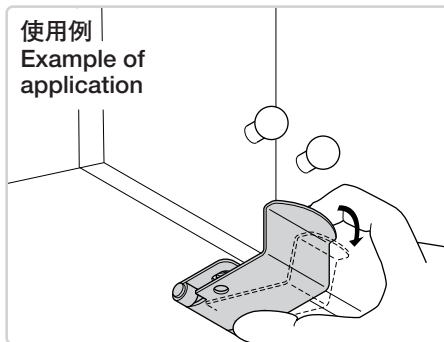

CATCHES

C-1217

特徴 Feature

- 振動のために扉が開くのを防ぎます。
- To prevent a door from opening due to vibrations.

仕様

- 材質：ステンレス鋼板
- 表面仕上：光沢バレル研磨

用途 納期

- キャビネット・吊り戸棚
- 標準品・・・即納します

- A寸法は24mm以下であることを確認して下さい。24mm以上は使用できません。
- 本製品は家具や壁面の十分強度のある芯材が入っている面や梁等に正しく取付けて下さい。
- 上記製品を使用しているも、予想を超えた大きな揺れによって、家具の倒れや物の飛び出し、落下を防ぐことができない場合があります。

Speci- fications Specific use

- Material: Stainless steel plate
- Finish: Gloss barrel polishing
- Cabinets and hanging sideboard
- The A dimension must be less than 24mm.
- Note for installation: This product must be properly installed on a durable surface with core or a beam.
- Note for usage: If a great shaking beyond expectation occurred, even if this product was in use, it could not prevent furniture from falling or cupboards from opening.