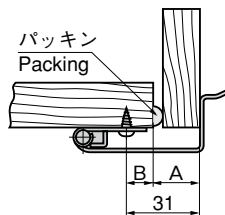

CATCHES

C-1217

特徴 Feature

- 振動のために扉が開くのを防ぎます。
- To prevent a door from opening due to vibrations.

仕様

- 材質：ステンレス鋼板
- 表面仕上：光沢バレル研磨

用途 納期

- キャビネット・吊り戸棚
- 標準品・・・即納します

- A寸法は24mm以下であることを確認して下さい。24mm以上は使用できません。
- 本製品は家具や壁面の十分強度のある芯材が入っている面や梁等に正しく取付けて下さい。
- 上記製品を使用しているも、予想を超えた大きな揺れによって、家具の倒れや物の飛び出し、落下を防ぐことができない場合があります。

Speci- fications Specific use

- Material: Stainless steel plate
- Finish: Gloss barrel polishing
- Cabinets and hanging sideboard
- The A dimension must be less than 24mm.
- Note for installation: This product must be properly installed on a durable surface with core or a beam.
- Note for usage: If a great shaking beyond expectation occurred, even if this product was in use, it could not prevent furniture from falling or cupboards from opening.