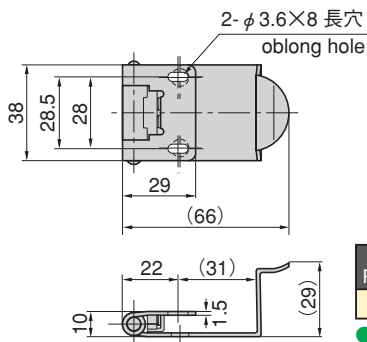

- A寸法は24mm以下であることを確認して下さい。24mm以上は使用できません。
- 本製品は家具や壁面の十分強度のある芯材が入っている面や梁等に正しく取付けて下さい。
- 上記製品を使用しているも、予想を超えた大きな揺れによって、家具の倒れや物の飛び出し、落下を防ぐことができない場合があります。

Speci- fications Specific use

- Material: Stainless steel plate
- Finish: Gloss barrel polishing
- Cabinets and hanging sideboard
- The A dimension must be less than 24mm.
- Note for installation: This product must be properly installed on a durable surface with core or a beam.
- Note for usage: If a great shaking beyond expectation occurred, even if this product was in use, it could not prevent furniture from falling or cupboards from opening.

商品番号 Product No.	RoHS	製品質量(g) Mass	コード Code	単価 Price	箱入数 Quantity per box
C-1217	●	52	22656	¥610	20

- : RoHS指令対応品
- ▲ : RoHS指令に対応可能です。お問合せ下さい。

※箱単位はご相談下さい。