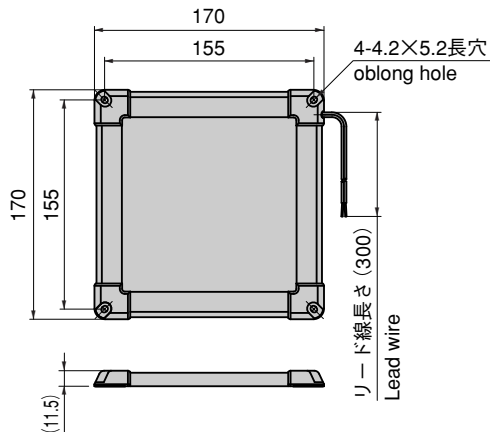

LEDフラットライト

LED FLAT LIGHT

厚さ11.5mm 省電力・長寿命を実現

FE-710

特徴 Feature

- LEDを使用し、省電力、長寿命
- 面付けタイプ(後付けができ、取付けが簡単です。)
- 交換しにくい場所や、点灯し続ける場所に最適です。
- 厚さ11.5mmと薄型
- Uses LED: power saving, long-life.
- Surface installation (Fitting is simple: can be fitted as an addition.)
- Perfect for places where bulb replacement is difficult or where lighting is constant.
- Slim: only 11.5mm thick.

仕様	● 材質：ケース/アルミニウム合金(ADC)
	● 表面仕上：ケース/サチライトクロムめっき(MACr)
用途 納期	● 定格電圧：DC12V
	● 消費電流：0.5A
	● 使用温度圏：-30～+85°
	● 検査機器・測定機器・冷蔵庫・ショーケース
	● 標準品・・・即納します。

Specifications	● Material: Case/Aluminium alloy (ADC)
	● Surface finish: Case/Satellite chrome plate (MACr)
	● Rated voltage: DC12V
	● Electric current consumption: 0.5A
Specific use	● Operating temperature range: -30～+85°
	● Testing equipment, measuring equipment, refrigerators, showcase
	● Standard stock item: available immediately.