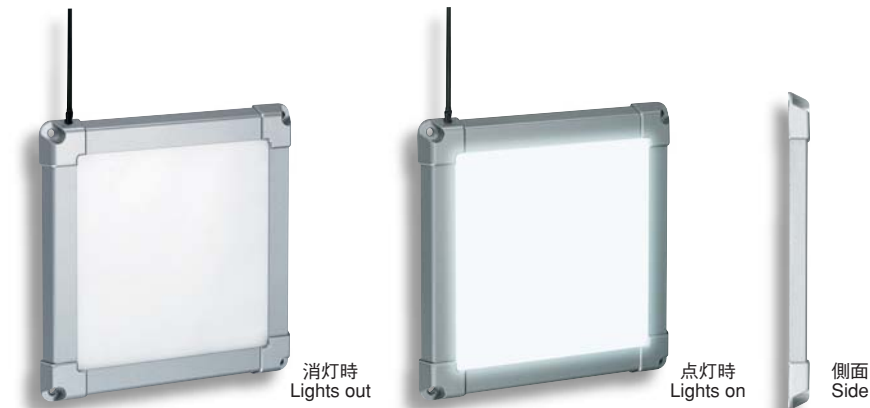

LEDフラットライト

LED FLAT LIGHT

厚さ11.5mm 省電力・長寿命を実現

FE-710

特徴 Feature

- LEDを使用し、省電力、長寿命
- 面付けタイプ(後付けができ、取付けが簡単です。)
- 交換しにくい場所や、点灯し続ける場所に最適です。
- 厚さ11.5mmと薄型
- Uses LED: power saving, long-life.
- Surface installation (Fitting is simple: can be fitted as an addition.)
- Perfect for places where bulb replacement is difficult or where lighting is constant.
- Slim: only 11.5mm thick.

仕様	● 材質：ケース/アルミニウム合金(ADC)
	● 表面仕上：ケース/サチライトクロムめっき(MACr)
用途 納期	● 定格電圧：DC12V
	● 消費電流：0.5A
	● 使用温度圏：-30～+85°
	● 検査機器・測定機器・冷蔵庫・ショーケース
	● 標準品・・・即納します。

Specifications	● Material: Case/Aluminium alloy (ADC)
	● Surface finish: Case/Satellite chrome plate (MACr)
	● Rated voltage: DC12V
	● Electric current consumption: 0.5A
Specific use	● Operating temperature range: -30～+85°
	● Testing equipment, measuring equipment, refrigerators, showcase
	● Standard stock item: available immediately.