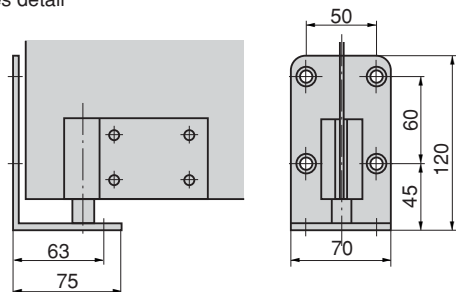

サニードア(自在扉)

アルミニウム製 **FD-11~14**

FD

SUNNY DOORS

軽く押すだけで開き、ゆるやかに扉の重みで自動的に閉まるドア

取付け施工例
Example of installationドアの製作も致します。
Door is also produced.上部ヒンジ詳細図
Upper hinges detail下部ヒンジ詳細図
Lower hinges detail

- 仕様 ●材質: パネル/アルミニウム板 (A1050P)
窓/アクリル樹脂
上下ヒンジ・ブラケット/SUS304
- 備考 ●表面仕上: パネル/アルマイト処理
●ステンレス製パネル・衝撃をやわらげるバンパーも製作致します。お問合せ下さい。
- Specifications ●Material: Panel: Aluminum plate (A1050P)
Window: Acrylic resin
Upper and lower hinges・Bracket / SUS 304
- Finish: Panel: Alumite treatment

⚠ 写真と現品が若干異なります。図面にて形状、寸法をご確認下さい。

The actual product differs slightly from the photograph. Refer to the diagrams to check shape and size.

■アルミニウム製/Aluminum-made

商品番号 Product No.	RoHS	1枚ドア開口寸法 One-sheet door front dimensions		2枚ドア開口寸法 Two-sheet door front dimensions		コード Code	単価 Price	箱入数 Quantity per box
		幅 (mm) Width	高さ (mm) Height	幅 (mm) Width	高さ (mm) Height			
FD-11		610	2005	1215	2005	64010	¥46,000	
FD-12		710	2005	1420	2005	64011	¥49,000	
FD-13		815	2005	1620	2005	64012	¥52,000	
FD-14		915	2005	1825	2005	64013	¥58,000	