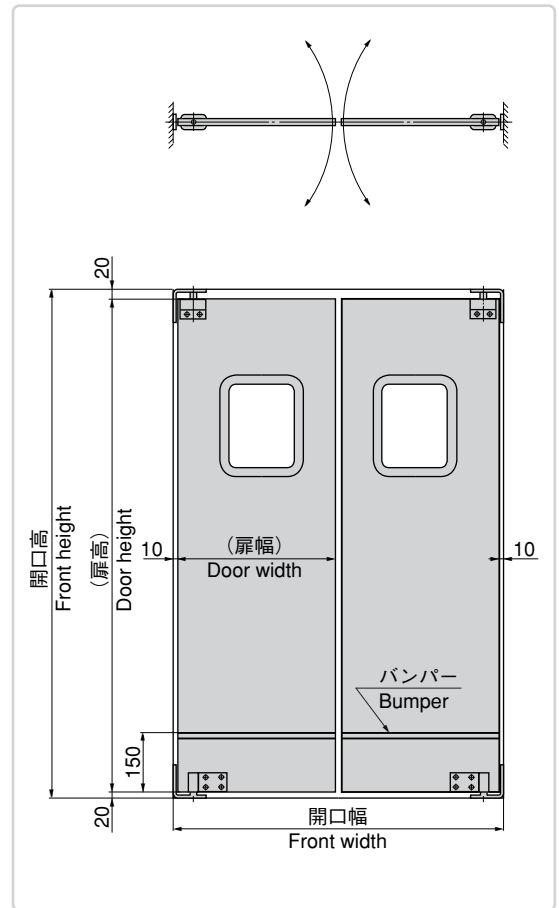

サニードア(自在扉)

アルミニウム製 **FD-11~14**

FD

SUNNY DOORS

軽く押すだけで開き、ゆるやかに扉の重みで自動的に閉まるドア

取付け施工例
Example of installationドアの製作も致します。
Door is also produced.上部ヒンジ詳細図
Upper hinges detail下部ヒンジ詳細図
Lower hinges detail

- 仕様 ●材質: パネル/アルミニウム板 (A1050P)
窓/アクリル樹脂
上下ヒンジ・ブラケット/SUS304
- 備考 ●表面仕上: パネル/アルマイト処理
●ステンレス製パネル・衝撃をやわらげるバンパーも製作致します。お問合せ下さい。
- Specifications ●Material: Panel: Aluminum plate (A1050P)
Window: Acrylic resin
Upper and lower hinges・Bracket / SUS 304
- Finish: Panel: Alumite treatment

⚠ 写真と現品が若干異なります。図面にて形状、寸法をご確認下さい。

The actual product differs slightly from the photograph. Refer to the diagrams to check shape and size.

■アルミニウム製/Aluminum-made

商品番号 Product No.	RoHS	1枚ドア開口寸法 One-sheet door front dimensions		2枚ドア開口寸法 Two-sheet door front dimensions		コード Code	単価 Price	箱入数 Quantity per box
		幅 (mm) Width	高さ (mm) Height	幅 (mm) Width	高さ (mm) Height			
FD-11		610	2005	1215	2005	64010	¥46,000	
FD-12		710	2005	1420	2005	64011	¥49,000	
FD-13		815	2005	1620	2005	64012	¥52,000	
FD-14		915	2005	1825	2005	64013	¥58,000	