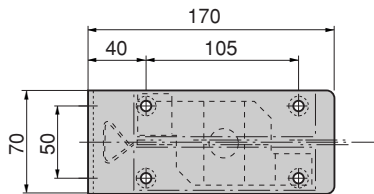

サニードア(自在扉)

アルミニウム製 **FD-11~14**

FD

SUNNY DOORS

軽く押すだけで開き、ゆるやかに扉の重みで自動的に閉まるドア

取付け施工例
Example of installationドアの製作も致します。
Door is also produced.上部ヒンジ詳細図
Upper hinges detail下部ヒンジ詳細図
Lower hinges detail

- 仕様 ●材質: パネル/アルミニウム板 (A1050P)
窓/アクリル樹脂
上下ヒンジ・ブラケット/SUS304
- 備考 ●表面仕上: パネル/アルマイト処理
●ステンレス製パネル・衝撃をやわらげるバンパーも製作致します。お問合せ下さい。
- Specifications ●Material: Panel: Aluminum plate (A1050P)
Window: Acrylic resin
Upper and lower hinges・Bracket / SUS 304
- Finish: Panel: Alumite treatment

⚠ 写真と現品が若干異なります。図面にて形状、寸法をご確認下さい。

The actual product differs slightly from the photograph. Refer to the diagrams to check shape and size.

■アルミニウム製/Aluminum-made

商品番号 Product No.	RoHS	1枚ドア開口寸法 One-sheet door front dimensions		2枚ドア開口寸法 Two-sheet door front dimensions		コード Code	単価 Price	箱入数 Quantity per box
		幅 (mm) Width	高さ (mm) Height	幅 (mm) Width	高さ (mm) Height			
FD-11		610	2005	1215	2005	64010	¥46,000	
FD-12		710	2005	1420	2005	64011	¥49,000	
FD-13		815	2005	1620	2005	64012	¥52,000	
FD-14		915	2005	1825	2005	64013	¥58,000	