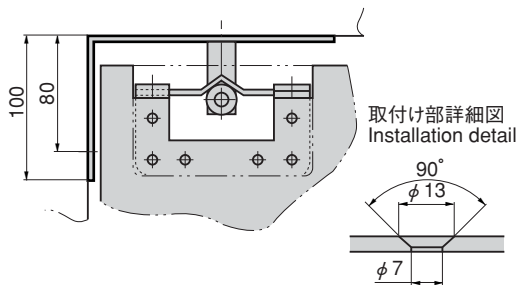

サニードア(自在扉)

アルミニウム製 **FD-11~14**

FD

SUNNY DOORS

軽く押すだけで開き、ゆるやかに扉の重みで自動的に閉まるドア

取付け施工例
Example of installationドアの製作も致します。
Door is also produced.上部ヒンジ詳細図
Upper hinges detail下部ヒンジ詳細図
Lower hinges detail

- 仕様 ●材質: パネル/アルミニウム板 (A1050P)
窓/アクリル樹脂
上下ヒンジ・ブラケット/SUS304
- 備考 ●表面仕上: パネル/アルマイト処理
●ステンレス製パネル・衝撃をやわらげるバンパーも製作致します。お問合せ下さい。
- Specifications ●Material: Panel: Aluminum plate (A1050P)
Window: Acrylic resin
Upper and lower hinges・Bracket / SUS 304
- Finish: Panel: Alumite treatment

⚠ 写真と現品が若干異なります。図面にて形状、寸法をご確認下さい。

The actual product differs slightly from the photograph. Refer to the diagrams to check shape and size.

■アルミニウム製/Aluminum-made

商品番号 Product No.	RoHS	1枚ドア開口寸法 One-sheet door front dimensions		2枚ドア開口寸法 Two-sheet door front dimensions		コード Code	単価 Price	箱入数 Quantity per box
		幅 (mm) Width	高さ (mm) Height	幅 (mm) Width	高さ (mm) Height			
FD-11		610	2005	1215	2005	64010	¥46,000	
FD-12		710	2005	1420	2005	64011	¥49,000	
FD-13		815	2005	1620	2005	64012	¥52,000	
FD-14		915	2005	1825	2005	64013	¥58,000	