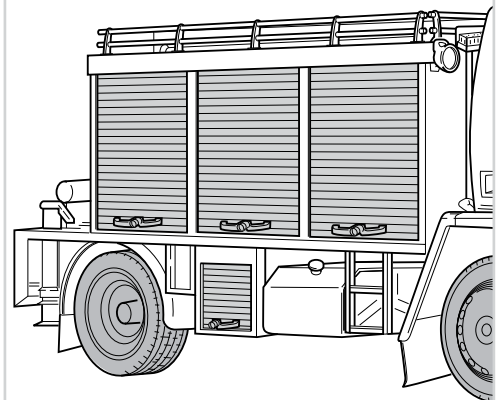

使用例
Example of application

ドアが邪魔になりません。
The door is no disturbing.