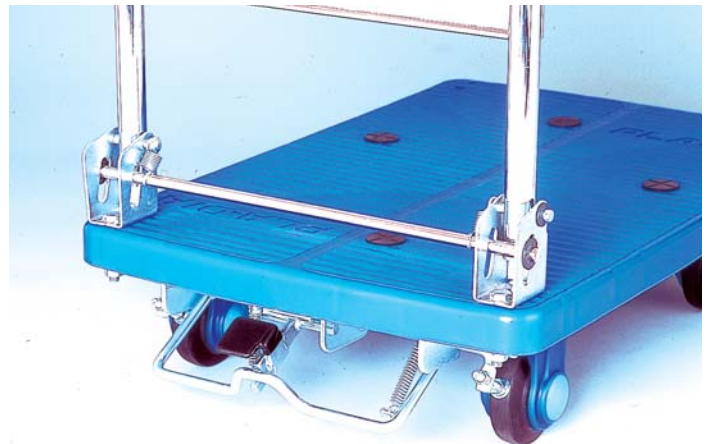

運搬車・ライトカー

K-60-PLA

FLATBED PUSHCARTS · LIGHT TRUCKS

抜群の走行性と静音化を実現

K-60-PLA150-DX

特徴 Feature

- テーブル・キャスターに高機能樹脂を採用、静音化と軽量化を実現しました。
- 特殊キャスター仕様で抜群の走行性
- Highly-functional plastic is used for flatbed and casters so they are noiseless and lightweight.
- Special casters ensure great travelling.

- 納期 ● 外注品・・・納期ご連絡します
- 備考 ● ハンドル固定式、ペダル式ワンタッチストッパー付があります。
- ハンドル固定タイプもあります。
- ステンレス製（ハンドル・ベアリング・シャフト）もあります。

Remarks ● Handle-rigid and pedal one-touch-stop types are available.

静音キャスター

- 静かで軽いキャスターです。
- 車径130mm、ウレタン車

商品番号 Product No.	RoHS	備考 Remarks	積載面 Flatbed size	床高さ Flatbed height	押手高さ Grip height	車径 Wheel diam.	積載荷重(kgf) Applicable load	製品質量(kg) Mass	コード Code	単価 Price	箱入数 Quantity per box
K-60-PLA150-DX		折りたたみ式 Folding type	730×490	170	890	φ100	1.47 (150)	11.5	31089	¥15,000	1
K-60-PLA300-DX		折りたたみ式 Folding type	910×600	218	890	φ130	2.94 (300)	17	31090	¥23,000	1

●：RoHS指令対応品 ▲：RoHS指令に対応可能です。お問合せ下さい。

微音キャスター

- 高精度設計でガタのない静かな走行が可能です。
- 車径75mm～150mm
- 自在車と固定車、自在車ストッパー付があります。

■ペダル式ワンタッチストッパー付（オプション）
Pedal one-touch-stop type (optional)重量用
キャスター

キャスター

アジャスター付
キャスター

車輪

双輪
キャスターショック
アブソーバーボール
キャスター