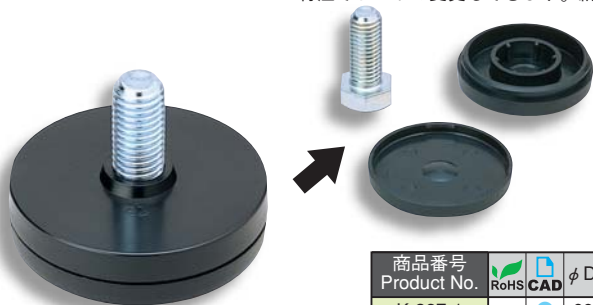

## RECYCLING ADJUSTERS

グリーン購入法 分解が簡単で再利用が容易

ドライバーなどで簡単に分解できます。

○カバー  
(再生材料  
混合ABS)

○六角ボルト  
(炭素鋼鉄)

○ベース  
(再生材料  
混合ABS)

● : RoHS指令対応品  
▲ : RoHS指令に対応可能です。  
お問合せ下さい。

### 特徴 Feature

- リサイクル化の促進…単一素材に分解できます。樹脂部品は材質を表示
- 再生材料の利用…資源の有効利用、再生材料混合率:10%以上

※特注でボルトの変更もできます。納期ご連絡します。

商品番号 Product No.	RoHS	CAD	φ D	L	M	垂直許容荷重kN(kg) Vertical allowable load	コード Code	単価 Price	箱入数 Quantity per box
K-287-1	●	●	60	43	M12	2.7(280)	31361	¥110	100
K-287-2	▲	●	50	41	M10	2.4(240)	31362	¥100	100
K-287-3	▲	●	40	38	M8	2.0(200)	31363	¥80	70