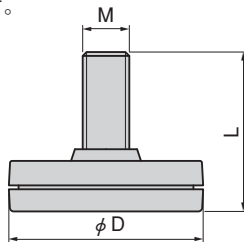

## RECYCLING ADJUSTERS

グリーン購入法 分解が簡単で再利用が容易

ドライバーなどで簡単に分解できます。

○カバー  
(再生材料  
混合ABS)

○六角ボルト  
(炭素鋼鉄)

○ベース  
(再生材料  
混合ABS)

● : RoHS指令対応品  
▲ : RoHS指令に対応可能です。  
お問合せ下さい。

### 特徴 Feature

- リサイクル化の促進…単一素材に分解できます。樹脂部品は材質を表示
- 再生材料の利用…資源の有効利用、再生材料混合率:10%以上

※特注でボルトの変更もできます。納期ご連絡します。

商品番号 Product No.	RoHS	CAD	φ D	L	M	垂直許容荷重kN(kg) Vertical allowable load	コード Code	単価 Price	箱入数 Quantity per box
K-287-1	●	●	60	43	M12	2.7(280)	31361	¥110	100
K-287-2	▲	●	50	41	M10	2.4(240)	31362	¥100	100
K-287-3	▲	●	40	38	M8	2.0(200)	31363	¥80	70