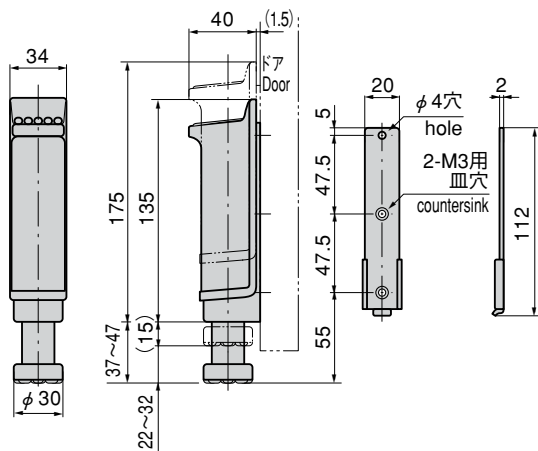

K-700

特徴 Feature

- ワンプッシュでドアを自由な角度で保持します。ドアを動かしたい時は、もう一度踏めばOK
- Door is kept at your required angle by pressing the step. To move door just press it again.

仕様 ● 材質：ステップ/ポリアミド (PA) (ブラウン)
本体/ポリアセタール (POM) (ベージュ)

用途 ● 木製ドア・ワゴンのストッパー

納期 ● 標準品・・・即納します

備考 ● 床と扉のすき間が20mm以内の時設置できます。

Specifications ● Material: Step: Polyamide (PA) (Brown)
Main body: Polyacetals (POM) (Beige)

Specific use ● For stoppers for wooden door, wagon etc.

Remarks ● Installing clearance between floor and door must be less than 20mm.

商品番号 Product No.	RoHS	製品質量 (g) Mass	コード Code	単価 Price	箱入数 Quantity per box
K-700		175	30747	¥2,300	50

● : RoHS指令対応品 ▲ : RoHS指令に対応可能です。お問合せ下さい。 ※箱単位はご相談下さい。

重量用
キャスター

キャスター

アジャスター付
キャスター

車輪

双輪
キャスター

ショック
アブソーバー

ボール
キャスター

戸車

台車

レベル
アジャスター

ペダル
ロック

ステップ

スライド